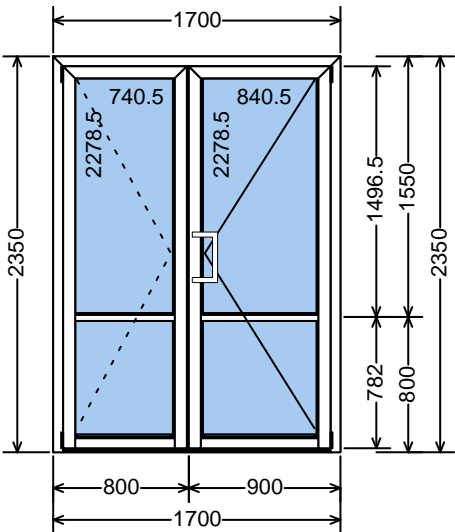

49 " "

8-920-485-94-57
8-47556-23-1-01

-2742

:
:
:

-2742-1

:	Alumark S50
:	
:	
:	6(1)\12\6(1)
:	/
:	1 .
:	1.02 . .
:	9904.45
:	9904.45 .
:	4 / 4

/	-	,
16 (S50)	1	1700

-2742-2

:	Alumark S50
:	
:	
:	24+ 2
:	ALM252281 (T) 94/50
:	/
:	1 .
:	4 . .
:	47158.62
:	49771.62 .
:	14 / 14

1	-GEZE	GEZE 1000 () 90		1	2613
---	-------	------------------	--	---	------

: 2 613.00 .