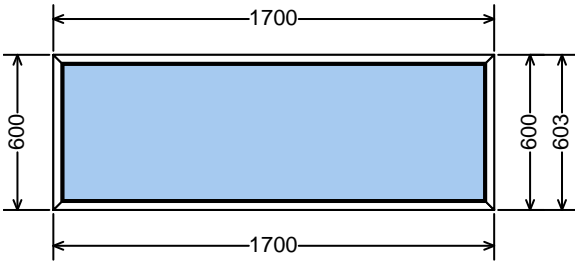

49 " "

8-920-485-94-57
8-47556-23-1-01

-2742

:
:
:

-2742-1

:	Alumark S50
:	
:	
:	6(1)\12\6(1)
:	/
:	1 .
:	1.02 . .
:	9904.45
:	9904.45 .
:	4 / 4

/	-	,
16 (S50)	1	1700

-2742-2

:	Alumark S50
:	
:	
:	24+ 2
:	ALM252281 (T) 94/50
:	/
:	1 .
:	4 . .
:	47158.62
:	49771.62 .
:	14 / 14

1	-GEZE	GEZE 1000 () 90		1	2613
---	-------	------------------	--	---	------

: 2 613.00 .